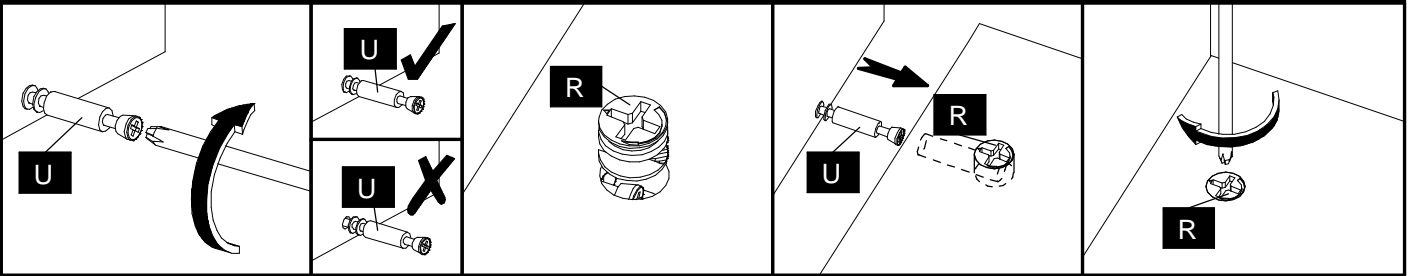

MoNe

Typ R

Element symbol	Measurements				Code	Paket
	1	2	3	4		
1	637	407.5	22	1	1002	1/2
2	596	376	16	1	1008	1/2
3	1962	375	16	1	1003	1/2
4	1962	375	16	1	1004	1/2
5	596	355	16	1	1005	1/2
6	596	50	16	1	1007	1/2
7	596	345	16	4	N/A	1/2
8	1240	610	3	1	N/A	1/2
9	678	610	3	1	N/A	1/2
10	1962	65	22	1	3001	1/2
11	1962	65	22	1	3002	1/2
12	499	30	22	1	3003	1/2
13	649	494	19	1	3007	2/2