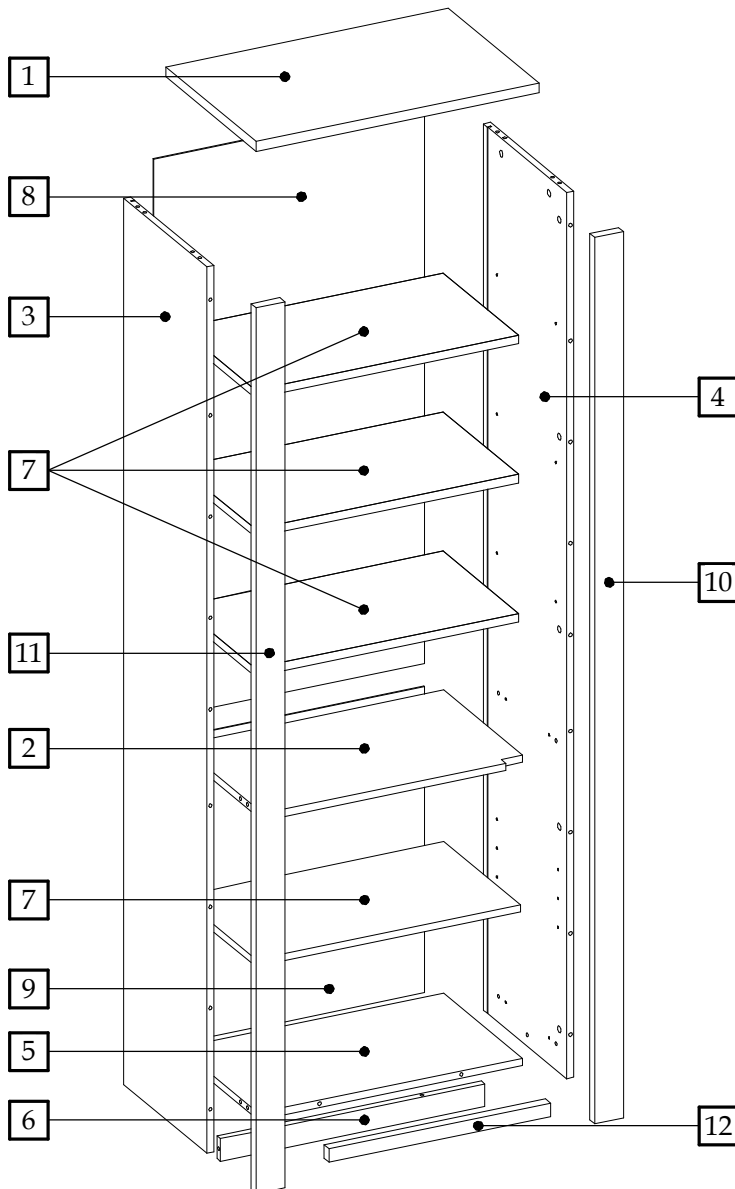

MoNe

Typ R

Element symbol	Measurements				Code	Paket
	1	2	3	4		
1	637	407.5	22	1	1002	1/2
2	596	376	16	1	1008	1/2
3	1962	375	16	1	1003	1/2
4	1962	375	16	1	1004	1/2
5	596	355	16	1	1005	1/2
6	596	50	16	1	1007	1/2
7	596	345	16	4	N/A	1/2
8	1240	610	3	1	N/A	1/2
9	678	610	3	1	N/A	1/2
10	1962	65	22	1	3001	1/2
11	1962	65	22	1	3002	1/2
12	499	30	22	1	3003	1/2
13	649	494	19	1	3007	2/2

1

2

3

4

5

6

7

Right

10

Left

U
x5

U
x5