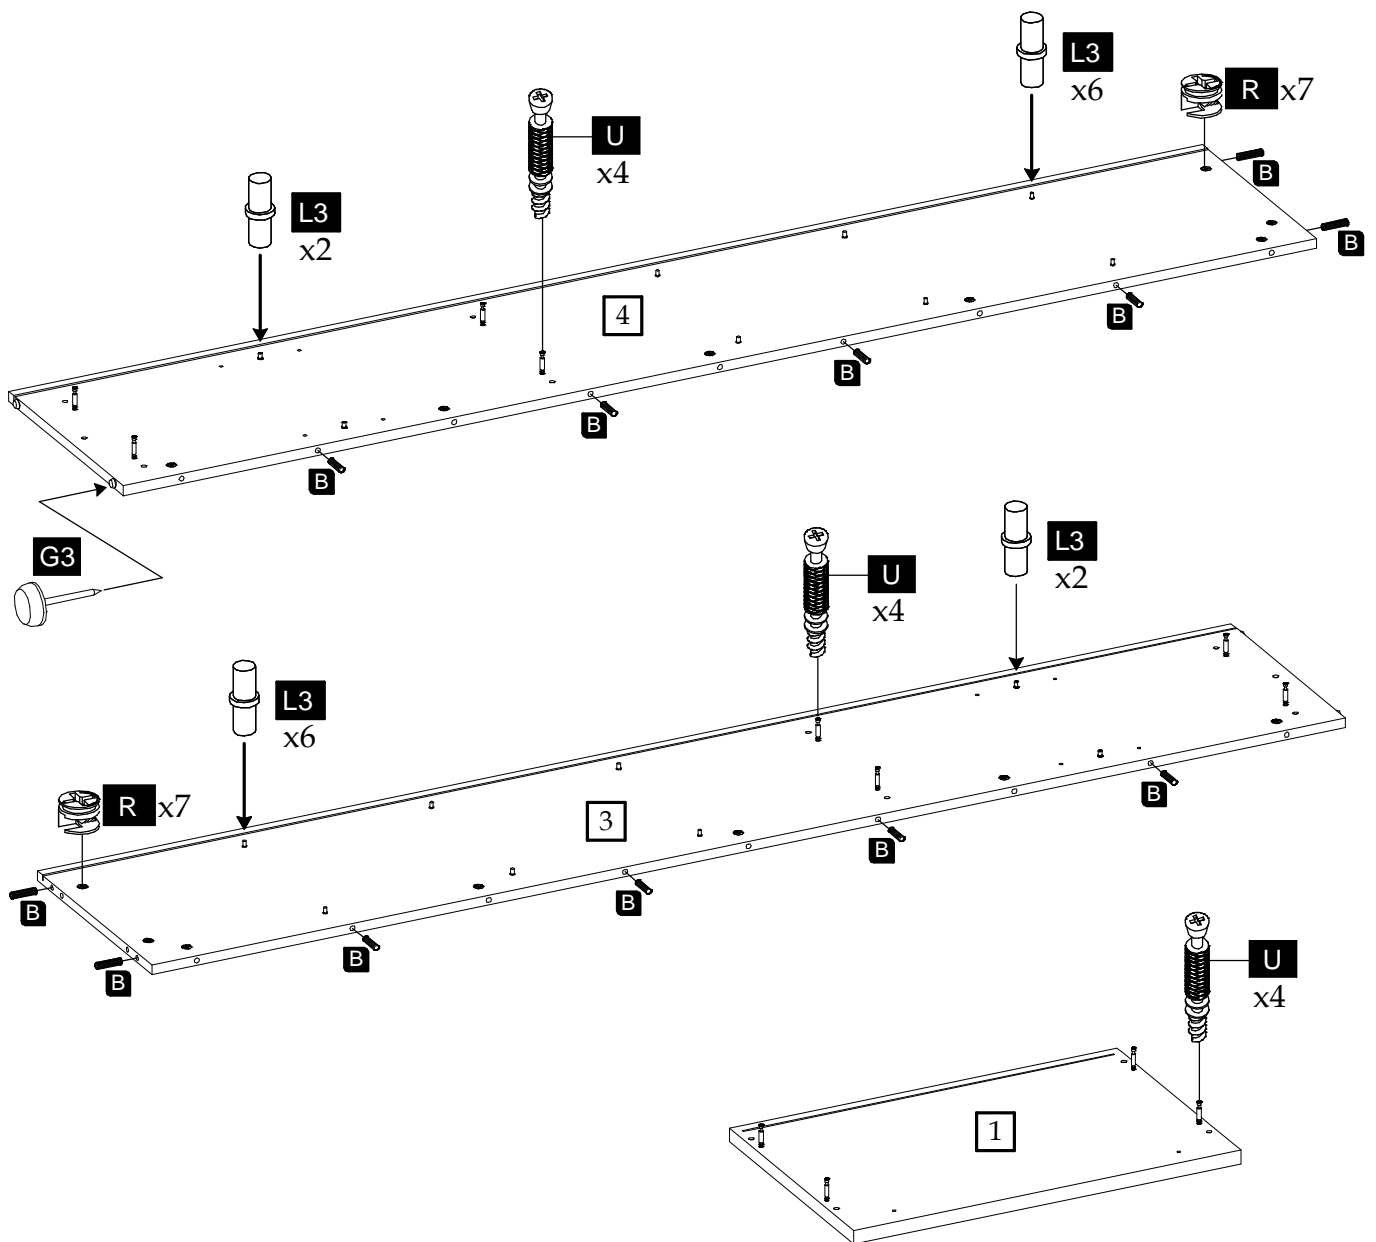

MoNe

Typ R

Element symbol	Measurements				Code	Paket
	1	2	3	4		
1	637	407.5	22	1	1002	1/2
2	596	376	16	1	1008	1/2
3	1962	375	16	1	1003	1/2
4	1962	375	16	1	1004	1/2
5	596	355	16	1	1005	1/2
6	596	50	16	1	1007	1/2
7	596	345	16	4	N/A	1/2
8	1240	610	3	1	N/A	1/2
9	678	610	3	1	N/A	1/2
10	1962	65	22	1	3001	1/2
11	1962	65	22	1	3002	1/2
12	499	30	22	1	3003	1/2
13	649	494	19	1	3007	2/2

1

2

3

4

5

6

7

Right

10

Left

U
x5

U
x5