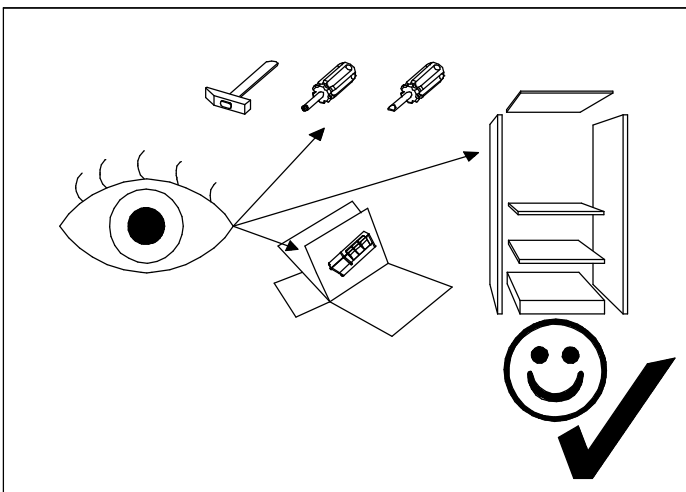

LATOUR B

90 min

x2

Element symbol	Measurements	Code	Paket
1	1650 465 32 1	1002	1/ 1
2	473 443 16 1	1003	1/ 1
3	473 443 16 1	1004	1/ 1
4	1612 423 16 1	1005	1/ 1
5	432 407 16 1	1007	1/ 1
6	432 407 16 1	1008	1/ 1
7	530 407 16 1	1009	1/ 1