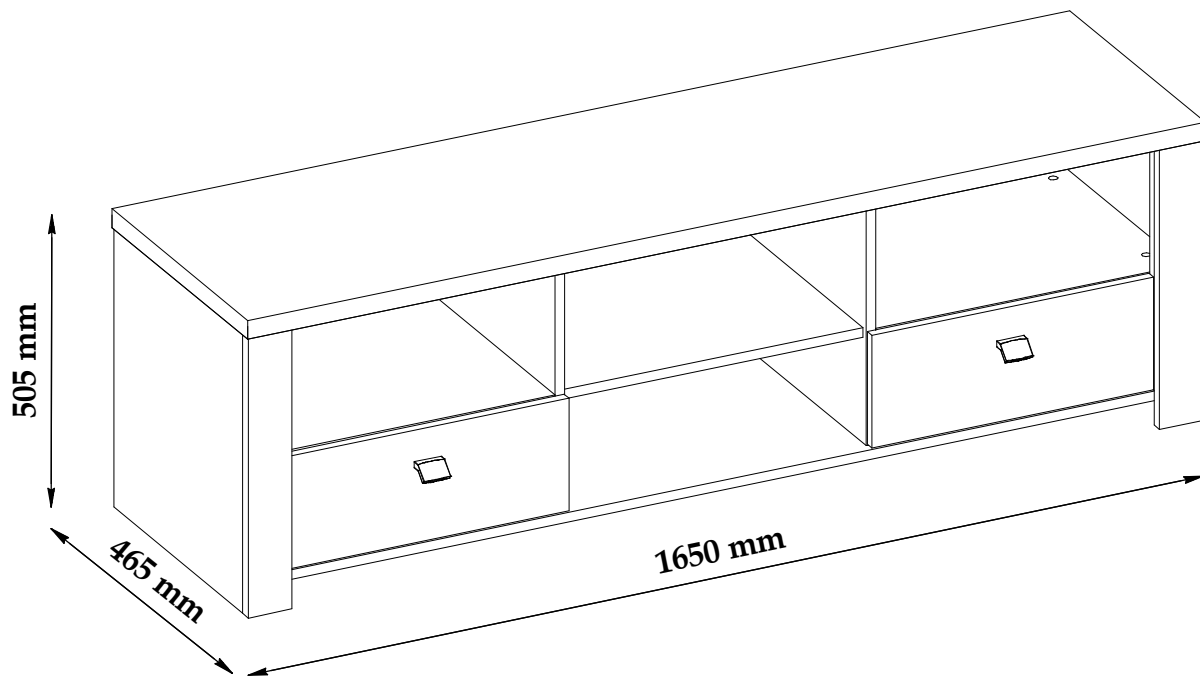

LATOUR B

90 min

x2

Element symbol	Measurements	Code	Paket
1	1650 465 32 1	1002	1/ 1
2	473 443 16 1	1003	1/ 1
3	473 443 16 1	1004	1/ 1
4	1612 423 16 1	1005	1/ 1
5	432 407 16 1	1007	1/ 1
6	432 407 16 1	1008	1/ 1
7	530 407 16 1	1009	1/ 1

8	530	407	16	1	1016	1/ 1
9	179	406.5	16	1	1010	1/ 1
10	179	406.5	16	1	1017	1/ 1
11	416	58	16	2	1022-1023	1/ 1
12	520	395	16	1		1/ 1
13	485	190	16	1	1001	1/ 1
14	485	190	16	1	1018	1/ 1
15	400	120	16	2	1011-1019	1/ 1