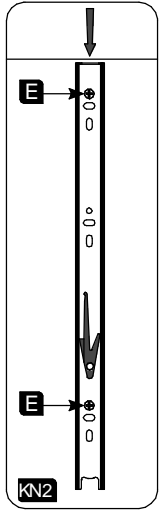

LATOUR B

90 min

x2

Element symbol	Measurements	Code	Paket
1	1650 465 32 1	1002	1/ 1
2	473 443 16 1	1003	1/ 1
3	473 443 16 1	1004	1/ 1
4	1612 423 16 1	1005	1/ 1
5	432 407 16 1	1007	1/ 1
6	432 407 16 1	1008	1/ 1
7	530 407 16 1	1009	1/ 1

8	530	407	16	1	1016	1/ 1
9	179	406.5	16	1	1010	1/ 1
10	179	406.5	16	1	1017	1/ 1
11	416	58	16	2	1022-1023	1/ 1
12	520	395	16	1		1/ 1
13	485	190	16	1	1001	1/ 1
14	485	190	16	1	1018	1/ 1
15	400	120	16	2	1011-1019	1/ 1

16	414,5	120	16	2	1012-1020	1/ 1
17	400	120	16	2	1013-1021	1/ 1
18	428,5	396	3	2		1/ 1
19	1626	455	3	1	1006_v	1/ 1
20	473	75	19	1		1/ 1
21	473	75	19	1		1/ 1

▶ 1

2

▶ 3

4

▶ 4

▶ 5

▶ 6

▶ 7

▶ 8

▶ 9

▶ 10

► 11

▶ 12

▶ 3

▶ 3