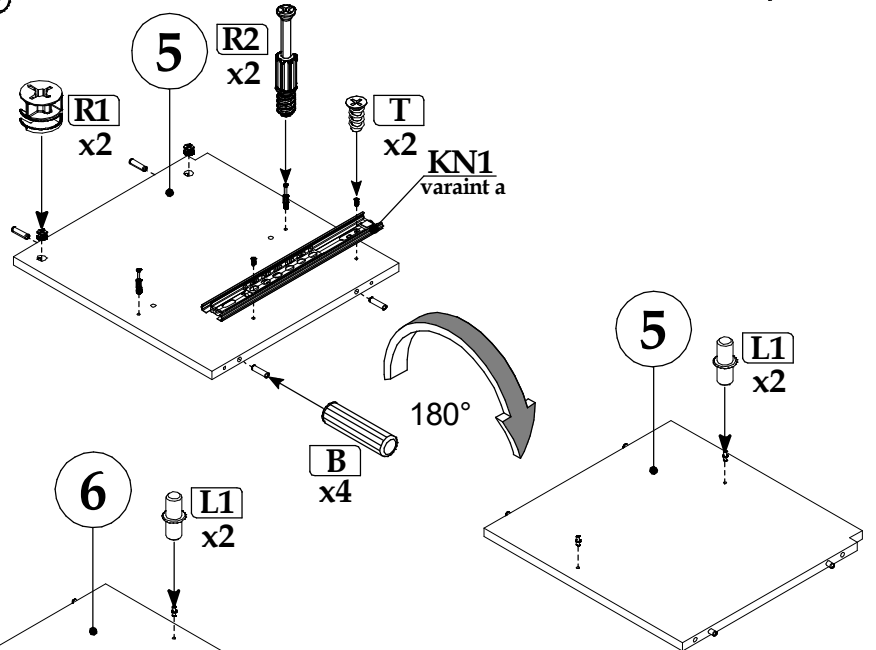

LATOUR B

90 min

x2

Element symbol	Measurements	Code	Paket
1	1650 465 32 1	1002	1/ 1
2	473 443 16 1	1003	1/ 1
3	473 443 16 1	1004	1/ 1
4	1612 423 16 1	1005	1/ 1
5	432 407 16 1	1007	1/ 1
6	432 407 16 1	1008	1/ 1
7	530 407 16 1	1009	1/ 1

8	530	407	16	1	1016	1/ 1
9	179	406.5	16	1	1010	1/ 1
10	179	406.5	16	1	1017	1/ 1
11	416	58	16	2	1022-1023	1/ 1
12	520	395	16	1		1/ 1
13	485	190	16	1	1001	1/ 1
14	485	190	16	1	1018	1/ 1
15	400	120	16	2	1011-1019	1/ 1

16	414,5	120	16	2	1012-1020	1/ 1
17	400	120	16	2	1013-1021	1/ 1
18	428,5	396	3	2		1/ 1
19	1626	455	3	1	1006_v	1/ 1
20	473	75	19	1		1/ 1
21	473	75	19	1		1/ 1

▶ 1

2

▶ 3

4

▶ 4

▶ 5

▶ 6