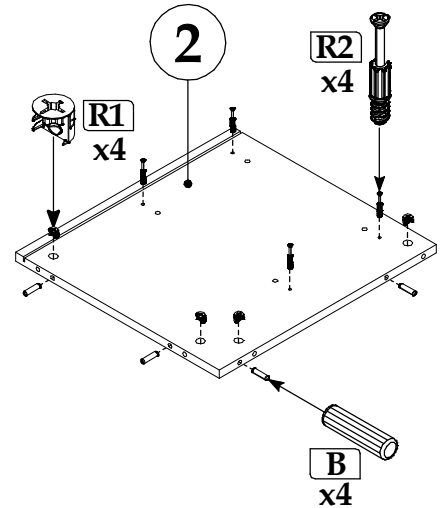

LATOUR B

90 min

x2

Element symbol	Measurements	Code	Paket
1	1650 465 32 1	1002	1/ 1
2	473 443 16 1	1003	1/ 1
3	473 443 16 1	1004	1/ 1
4	1612 423 16 1	1005	1/ 1
5	432 407 16 1	1007	1/ 1
6	432 407 16 1	1008	1/ 1
7	530 407 16 1	1009	1/ 1

8	530	407	16	1	1016	1/ 1
9	179	406.5	16	1	1010	1/ 1
10	179	406.5	16	1	1017	1/ 1
11	416	58	16	2	1022-1023	1/ 1
12	520	395	16	1		1/ 1
13	485	190	16	1	1001	1/ 1
14	485	190	16	1	1018	1/ 1
15	400	120	16	2	1011-1019	1/ 1

16	414,5	120	16	2	1012-1020	1/ 1
17	400	120	16	2	1013-1021	1/ 1
18	428,5	396	3	2		1/ 1
19	1626	455	3	1	1006_v	1/ 1
20	473	75	19	1		1/ 1
21	473	75	19	1		1/ 1

▶ 1

2

▶ 3

4

▶ 4

▶ 5

▶ 6