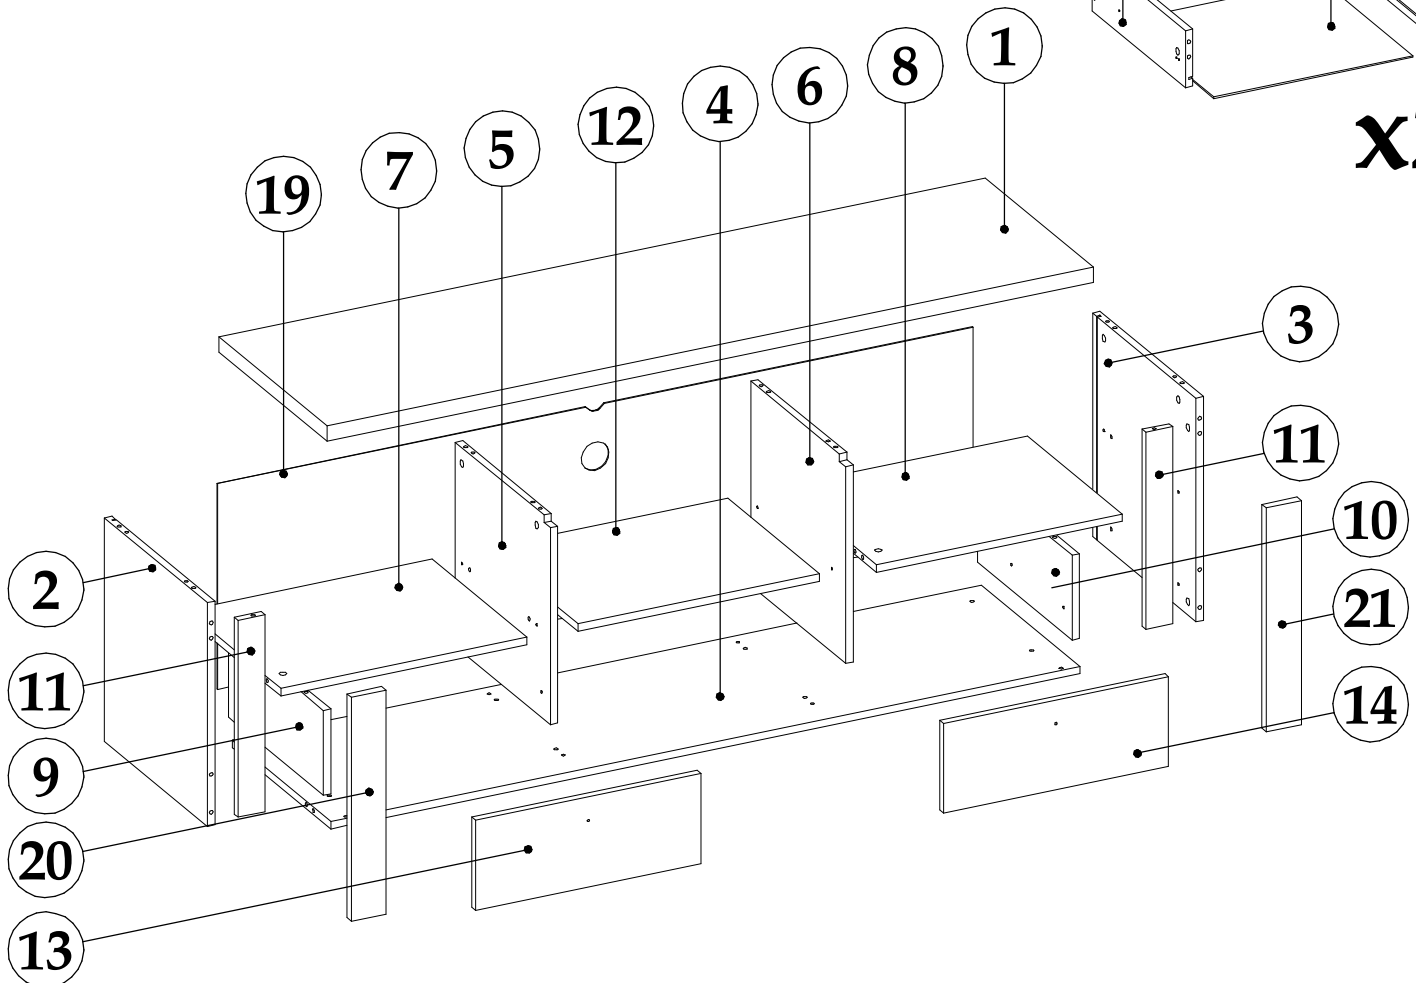

LATOUR B

90 min

x2

Element symbol	Measurements	Code	Paket
1	1650 465 32 1	1002	1/ 1
2	473 443 16 1	1003	1/ 1
3	473 443 16 1	1004	1/ 1
4	1612 423 16 1	1005	1/ 1
5	432 407 16 1	1007	1/ 1
6	432 407 16 1	1008	1/ 1
7	530 407 16 1	1009	1/ 1

8	530	407	16	1	1016	1/ 1
9	179	406.5	16	1	1010	1/ 1
10	179	406.5	16	1	1017	1/ 1
11	416	58	16	2	1022-1023	1/ 1
12	520	395	16	1		1/ 1
13	485	190	16	1	1001	1/ 1
14	485	190	16	1	1018	1/ 1
15	400	120	16	2	1011-1019	1/ 1