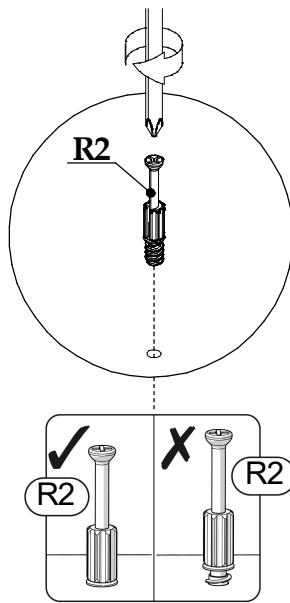

LATOUR B

90 min

x2

Element symbol	Measurements	Code	Paket
1	1650 465 32 1	1002	1/ 1
2	473 443 16 1	1003	1/ 1
3	473 443 16 1	1004	1/ 1
4	1612 423 16 1	1005	1/ 1
5	432 407 16 1	1007	1/ 1
6	432 407 16 1	1008	1/ 1
7	530 407 16 1	1009	1/ 1

8	530	407	16	1	1016	1/ 1
9	179	406.5	16	1	1010	1/ 1
10	179	406.5	16	1	1017	1/ 1
11	416	58	16	2	1022-1023	1/ 1
12	520	395	16	1		1/ 1
13	485	190	16	1	1001	1/ 1
14	485	190	16	1	1018	1/ 1
15	400	120	16	2	1011-1019	1/ 1

16	414,5	120	16	2	1012-1020	1/ 1
17	400	120	16	2	1013-1021	1/ 1
18	428,5	396	3	2		1/ 1
19	1626	455	3	1	1006_v	1/ 1
20	473	75	19	1		1/ 1
21	473	75	19	1		1/ 1

▶ 1

2

▶ 3

4

▶ 4

▶ 5

▶ 6