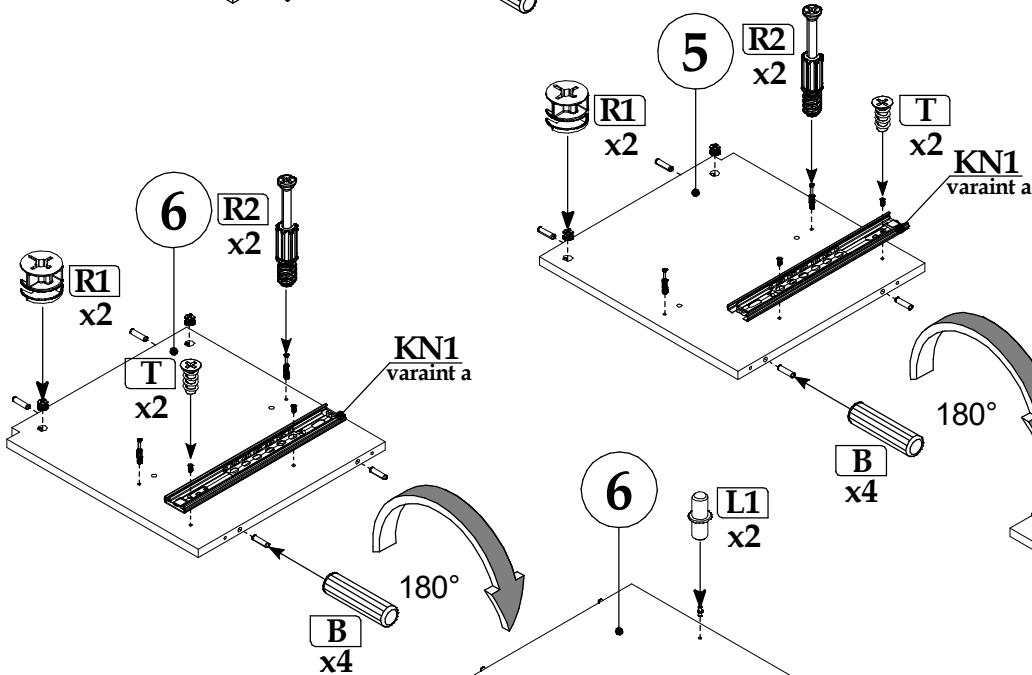

LATOUR B

90 min

x2

Element symbol	Measurements	Code	Paket
1	1650 465 32 1	1002	1/ 1
2	473 443 16 1	1003	1/ 1
3	473 443 16 1	1004	1/ 1
4	1612 423 16 1	1005	1/ 1
5	432 407 16 1	1007	1/ 1
6	432 407 16 1	1008	1/ 1
7	530 407 16 1	1009	1/ 1

8	530	407	16	1	1016	1/ 1
9	179	406.5	16	1	1010	1/ 1
10	179	406.5	16	1	1017	1/ 1
11	416	58	16	2	1022-1023	1/ 1
12	520	395	16	1		1/ 1
13	485	190	16	1	1001	1/ 1
14	485	190	16	1	1018	1/ 1
15	400	120	16	2	1011-1019	1/ 1

16	414,5	120	16	2	1012-1020	1/ 1
17	400	120	16	2	1013-1021	1/ 1
18	428,5	396	3	2		1/ 1
19	1626	455	3	1	1006_v	1/ 1
20	473	75	19	1		1/ 1
21	473	75	19	1		1/ 1

▶ 1

2

▶ 3

4

▶ 4

▶ 5

▶ 6