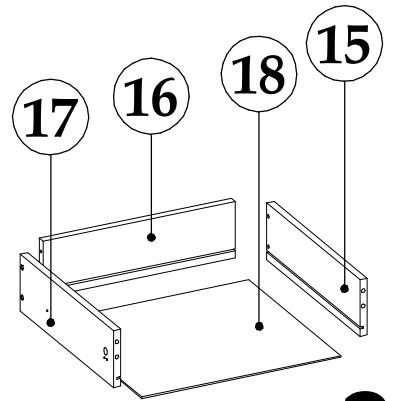

LATOUR B

90 min

x2

Element symbol	Measurements	Code	Paket
1	1650 465 32 1	1002	1/ 1
2	473 443 16 1	1003	1/ 1
3	473 443 16 1	1004	1/ 1
4	1612 423 16 1	1005	1/ 1
5	432 407 16 1	1007	1/ 1
6	432 407 16 1	1008	1/ 1
7	530 407 16 1	1009	1/ 1

8	530	407	16	1	1016	1/ 1
9	179	406.5	16	1	1010	1/ 1
10	179	406.5	16	1	1017	1/ 1
11	416	58	16	2	1022-1023	1/ 1
12	520	395	16	1		1/ 1
13	485	190	16	1	1001	1/ 1
14	485	190	16	1	1018	1/ 1
15	400	120	16	2	1011-1019	1/ 1

13 ▶ 4

14 ▶ 4

▶ 13

max. 3kg

▶ 14