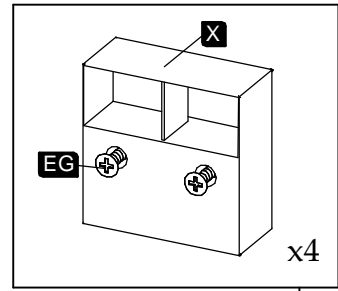

SPLIT

Typ C white

Element symbol	Measurements				Code	Paket
1	1168	200	16	1	1002	1/1
2	702	201	16	1	1003	1/1
3	200	199.5	16	1	1005	1/1
4	360	199	16	1	1006	1/1
5	189	199	16	1	1007	1/1
6	660	198.5	16	1	1008	1/1
7	172	197	16	1	1009	1/1
8	292	197	16	1	1010	1/1
9	1168	200	16	1	1001	1/1
10	702	201	16	1	1004	1/1
11	292	197	16	1	1011	1/1
12	189	199	16	1	1012	1/1
13	660	198.5	16	1	1013	1/1
14	172	197	16	1	1014	1/1
15	200.5	199.5	16	1	1015	1/1
16	360	199	16	1	1016	1/1

2

3

4

5

x4

(W3)

Z3

A3