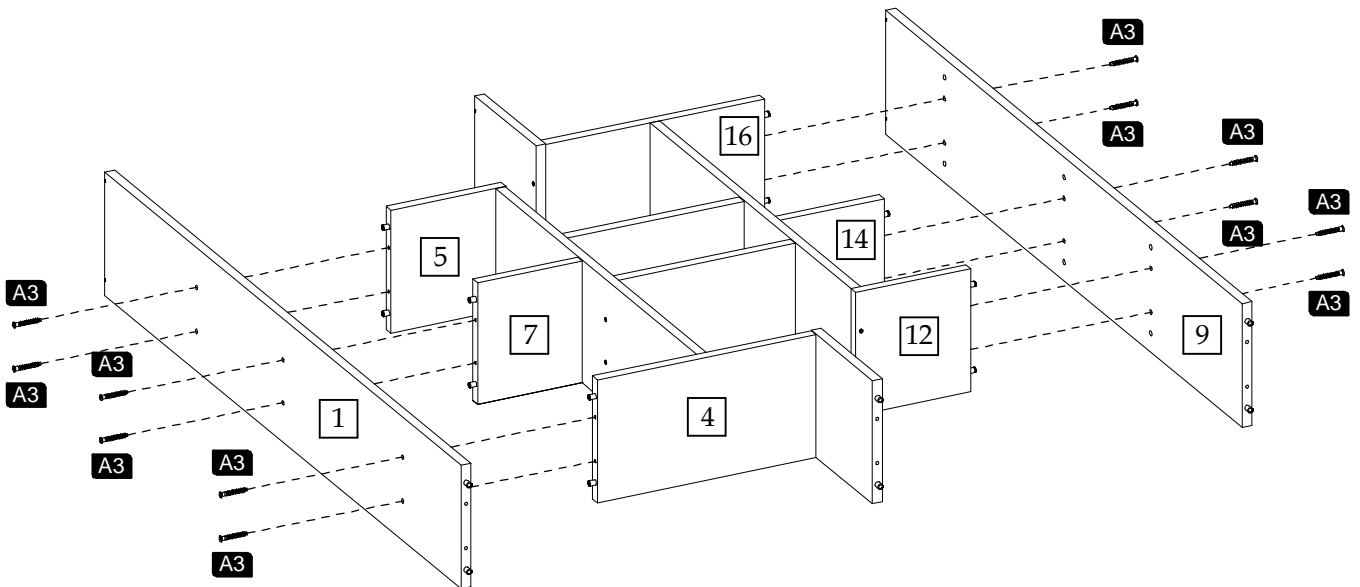

SPLIT

Typ C white

Element symbol	Measurements				Code	Paket
1	1168	200	16	1	1002	1/1
2	702	201	16	1	1003	1/1
3	200	199.5	16	1	1005	1/1
4	360	199	16	1	1006	1/1
5	189	199	16	1	1007	1/1
6	660	198.5	16	1	1008	1/1
7	172	197	16	1	1009	1/1
8	292	197	16	1	1010	1/1
9	1168	200	16	1	1001	1/1
10	702	201	16	1	1004	1/1
11	292	197	16	1	1011	1/1
12	189	199	16	1	1012	1/1
13	660	198.5	16	1	1013	1/1
14	172	197	16	1	1014	1/1
15	200.5	199.5	16	1	1015	1/1
16	360	199	16	1	1016	1/1

2

3

4

5

x4

(W3)

Z3

A3

(E)

max 10kg

max 7kg

max 5kg

max 5kg

max 7kg

max 10kg