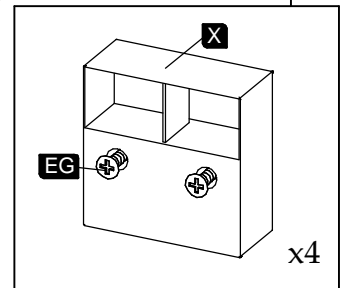

SPLIT

Typ C white

Element symbol	Measurements				Code	Paket
1	1168	200	16	1	1002	1/1
2	702	201	16	1	1003	1/1
3	200	199.5	16	1	1005	1/1
4	360	199	16	1	1006	1/1
5	189	199	16	1	1007	1/1
6	660	198.5	16	1	1008	1/1
7	172	197	16	1	1009	1/1
8	292	197	16	1	1010	1/1
9	1168	200	16	1	1001	1/1
10	702	201	16	1	1004	1/1
11	292	197	16	1	1011	1/1
12	189	199	16	1	1012	1/1
13	660	198.5	16	1	1013	1/1
14	172	197	16	1	1014	1/1
15	200.5	199.5	16	1	1015	1/1
16	360	199	16	1	1016	1/1

2

3

4

5

x4

(W3)

Z3

A3