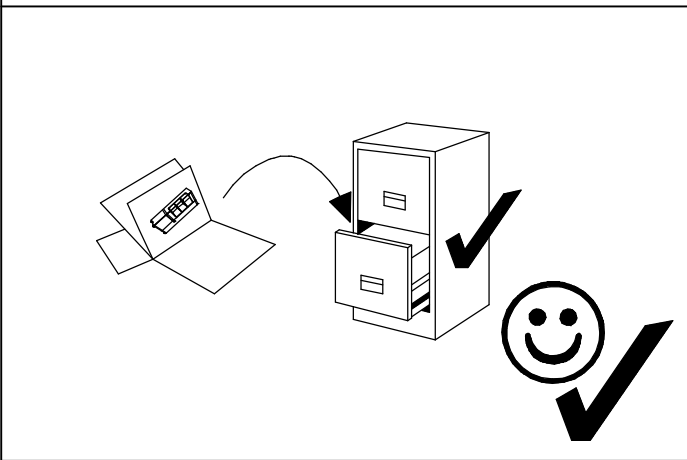

SPLIT

Typ C white

Element symbol	Measurements				Code	Paket
1	1168	200	16	1	1002	1/1
2	702	201	16	1	1003	1/1
3	200	199.5	16	1	1005	1/1
4	360	199	16	1	1006	1/1
5	189	199	16	1	1007	1/1
6	660	198.5	16	1	1008	1/1
7	172	197	16	1	1009	1/1
8	292	197	16	1	1010	1/1
9	1168	200	16	1	1001	1/1
10	702	201	16	1	1004	1/1
11	292	197	16	1	1011	1/1
12	189	199	16	1	1012	1/1
13	660	198.5	16	1	1013	1/1
14	172	197	16	1	1014	1/1
15	200.5	199.5	16	1	1015	1/1
16	360	199	16	1	1016	1/1