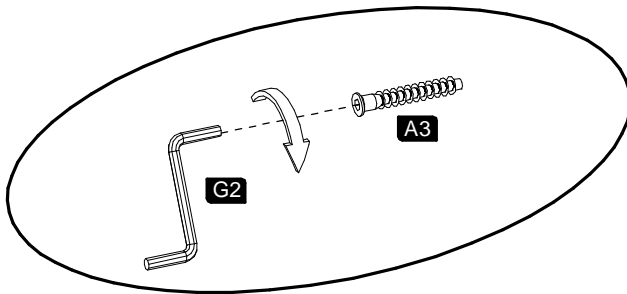

SPLIT

Typ C white

Element symbol	Measurements				Code	Paket
1	1168	200	16	1	1002	1/1
2	702	201	16	1	1003	1/1
3	200	199.5	16	1	1005	1/1
4	360	199	16	1	1006	1/1
5	189	199	16	1	1007	1/1
6	660	198.5	16	1	1008	1/1
7	172	197	16	1	1009	1/1
8	292	197	16	1	1010	1/1
9	1168	200	16	1	1001	1/1
10	702	201	16	1	1004	1/1
11	292	197	16	1	1011	1/1
12	189	199	16	1	1012	1/1
13	660	198.5	16	1	1013	1/1
14	172	197	16	1	1014	1/1
15	200.5	199.5	16	1	1015	1/1
16	360	199	16	1	1016	1/1

2

3

4

5

x4

(W3)

Z3

A3