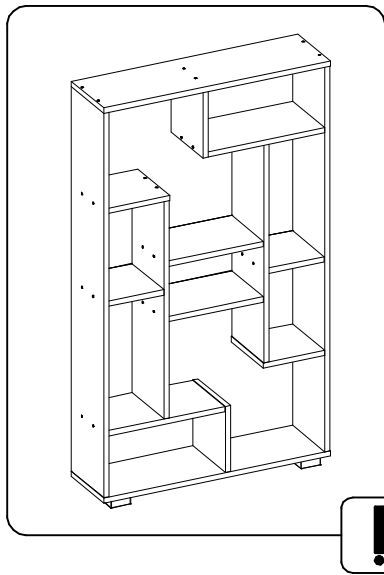

SPLIT

Typ C white

Element symbol	Measurements				Code	Paket
1	1168	200	16	1	1002	1/1
2	702	201	16	1	1003	1/1
3	200	199.5	16	1	1005	1/1
4	360	199	16	1	1006	1/1
5	189	199	16	1	1007	1/1
6	660	198.5	16	1	1008	1/1
7	172	197	16	1	1009	1/1
8	292	197	16	1	1010	1/1
9	1168	200	16	1	1001	1/1
10	702	201	16	1	1004	1/1
11	292	197	16	1	1011	1/1
12	189	199	16	1	1012	1/1
13	660	198.5	16	1	1013	1/1
14	172	197	16	1	1014	1/1
15	200.5	199.5	16	1	1015	1/1
16	360	199	16	1	1016	1/1

2

3

4

5

x4

(W3)

Z3

A3

(E)

max 10kg

max 7kg

max 5kg

max 5kg

max 7kg

max 10kg