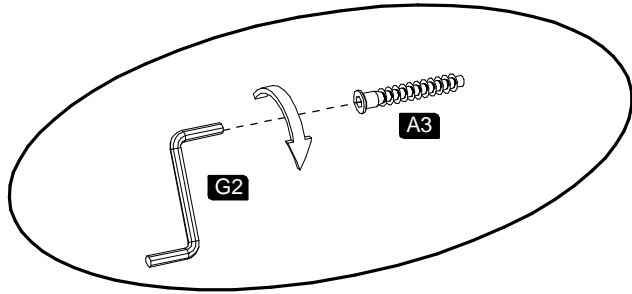

SPLIT

Typ C white

Element symbol	Measurements				Code	Paket
1	1168	200	16	1	1002	1/1
2	702	201	16	1	1003	1/1
3	200	199.5	16	1	1005	1/1
4	360	199	16	1	1006	1/1
5	189	199	16	1	1007	1/1
6	660	198.5	16	1	1008	1/1
7	172	197	16	1	1009	1/1
8	292	197	16	1	1010	1/1
9	1168	200	16	1	1001	1/1
10	702	201	16	1	1004	1/1
11	292	197	16	1	1011	1/1
12	189	199	16	1	1012	1/1
13	660	198.5	16	1	1013	1/1
14	172	197	16	1	1014	1/1
15	200.5	199.5	16	1	1015	1/1
16	360	199	16	1	1016	1/1

2

3

4

5

x4

(W3)

Z3

A3