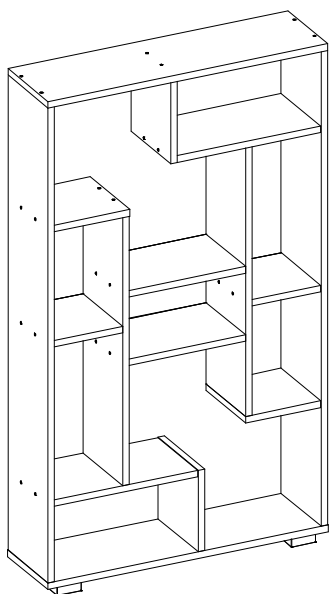

SPLIT

Typ C white

Element symbol	Measurements				Code	Paket
1	1168	200	16	1	1002	1/1
2	702	201	16	1	1003	1/1
3	200	199.5	16	1	1005	1/1
4	360	199	16	1	1006	1/1
5	189	199	16	1	1007	1/1
6	660	198.5	16	1	1008	1/1
7	172	197	16	1	1009	1/1
8	292	197	16	1	1010	1/1
9	1168	200	16	1	1001	1/1
10	702	201	16	1	1004	1/1
11	292	197	16	1	1011	1/1
12	189	199	16	1	1012	1/1
13	660	198.5	16	1	1013	1/1
14	172	197	16	1	1014	1/1
15	200.5	199.5	16	1	1015	1/1
16	360	199	16	1	1016	1/1

2

3

4

5

x4

(W3)

Z3

A3