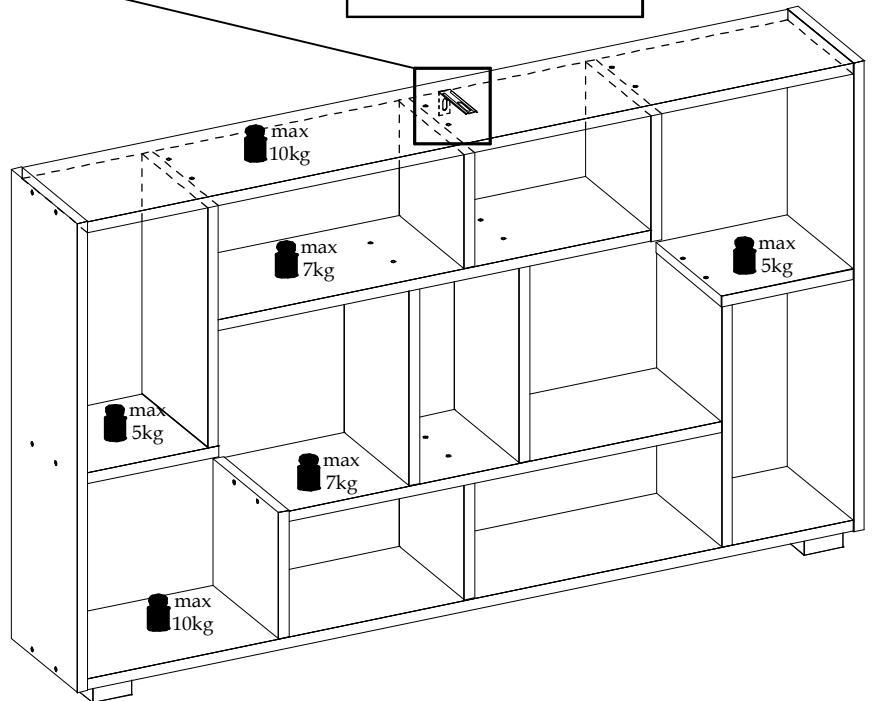

SPLIT

Typ C white

Element symbol	Measurements				Code	Paket
1	1168	200	16	1	1002	1/1
2	702	201	16	1	1003	1/1
3	200	199.5	16	1	1005	1/1
4	360	199	16	1	1006	1/1
5	189	199	16	1	1007	1/1
6	660	198.5	16	1	1008	1/1
7	172	197	16	1	1009	1/1
8	292	197	16	1	1010	1/1
9	1168	200	16	1	1001	1/1
10	702	201	16	1	1004	1/1
11	292	197	16	1	1011	1/1
12	189	199	16	1	1012	1/1
13	660	198.5	16	1	1013	1/1
14	172	197	16	1	1014	1/1
15	200.5	199.5	16	1	1015	1/1
16	360	199	16	1	1016	1/1

2

3

4

5

x4

(W3)

Z3

A3

(E)

max 10kg

max 7kg

max 5kg

max 5kg

max 7kg

max 10kg