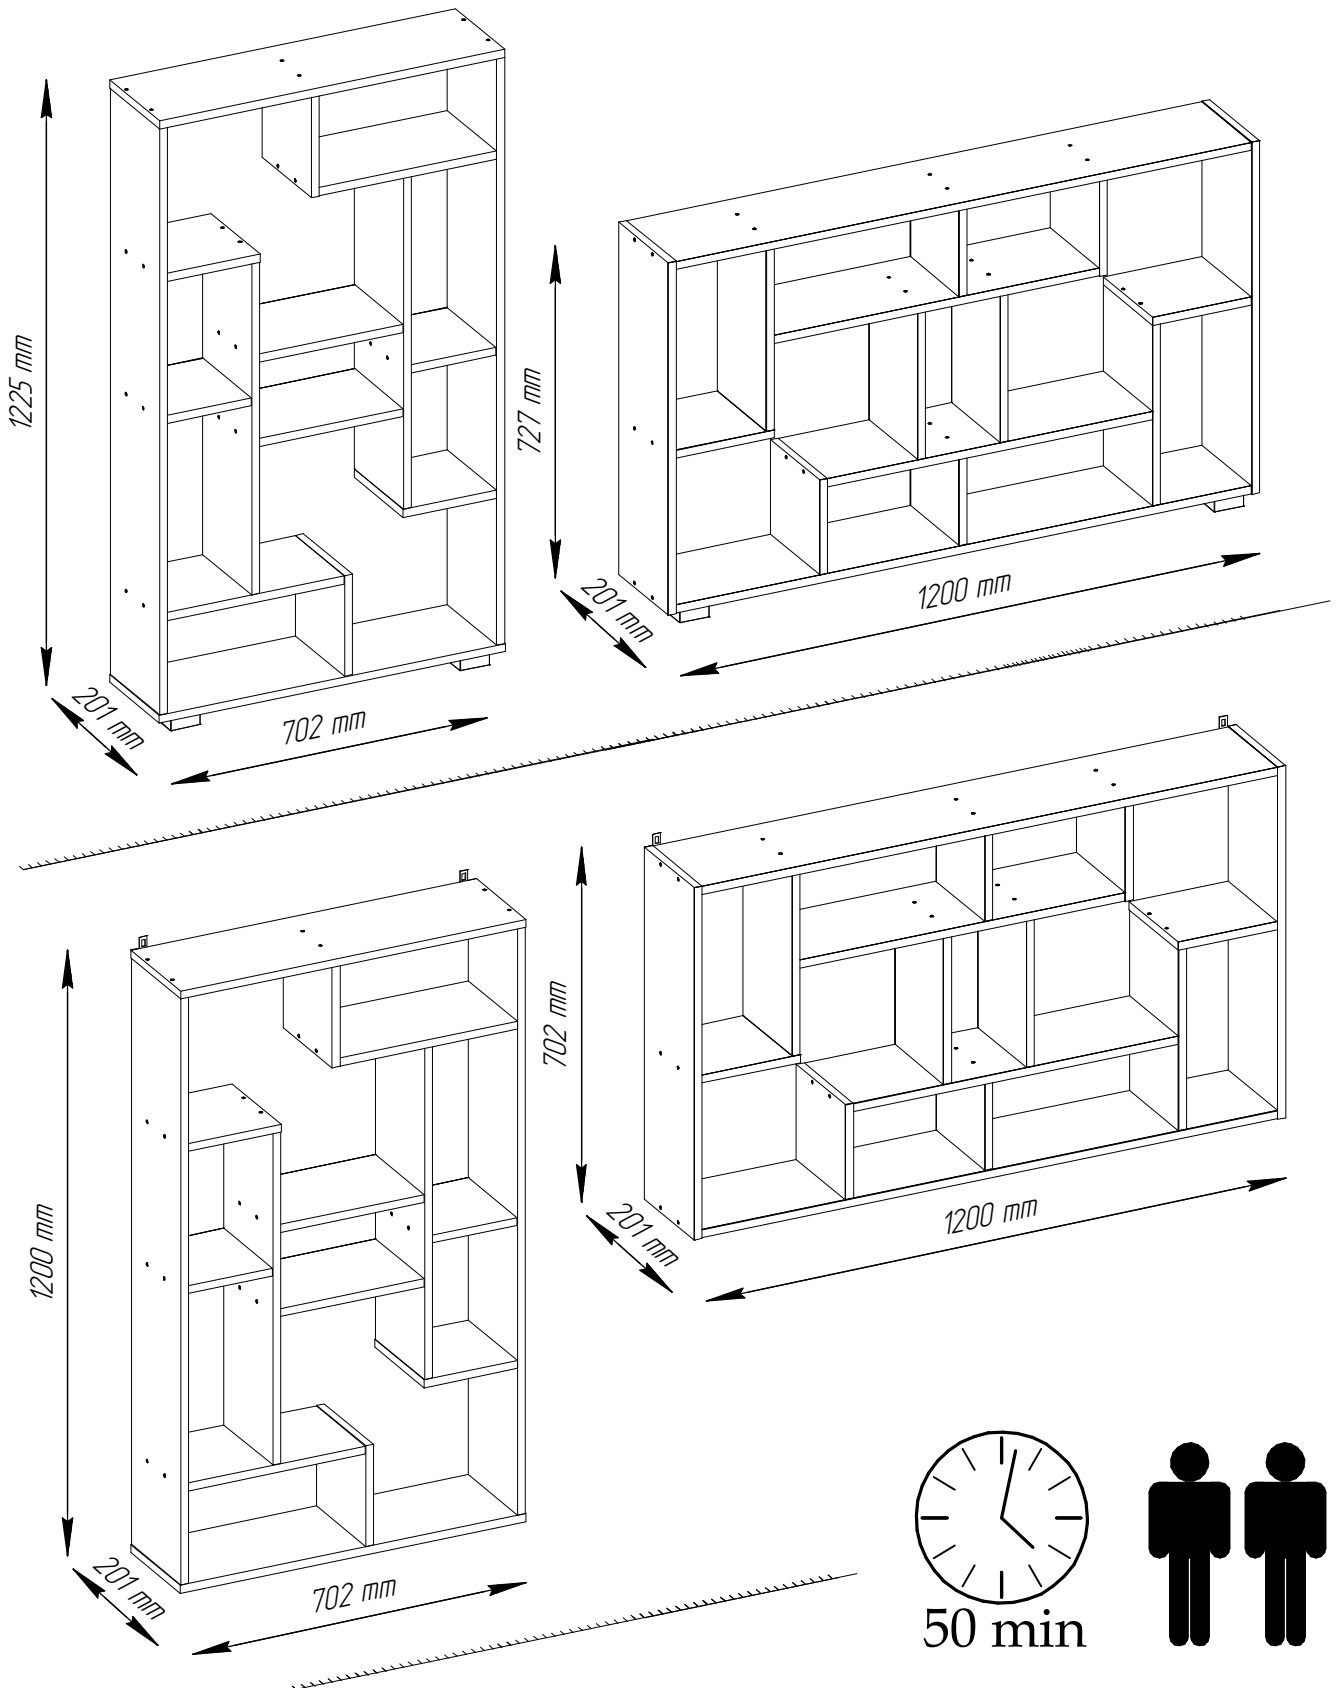

SPLIT

Typ C white

Element symbol	Measurements				Code	Paket
1	1168	200	16	1	1002	1/1
2	702	201	16	1	1003	1/1
3	200	199.5	16	1	1005	1/1
4	360	199	16	1	1006	1/1
5	189	199	16	1	1007	1/1
6	660	198.5	16	1	1008	1/1
7	172	197	16	1	1009	1/1
8	292	197	16	1	1010	1/1
9	1168	200	16	1	1001	1/1
10	702	201	16	1	1004	1/1
11	292	197	16	1	1011	1/1
12	189	199	16	1	1012	1/1
13	660	198.5	16	1	1013	1/1
14	172	197	16	1	1014	1/1
15	200.5	199.5	16	1	1015	1/1
16	360	199	16	1	1016	1/1

2

3

4

5

x4

(W3)

Z3

A3

(E)

max 10kg

max 7kg

max 5kg

max 5kg

max 7kg

max 10kg