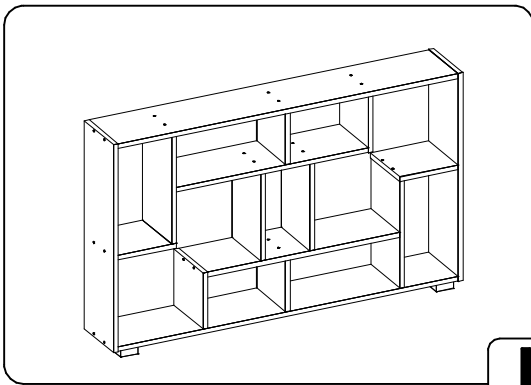

SPLIT

Typ C white

Element symbol	Measurements				Code	Paket
1	1168	200	16	1	1002	1/1
2	702	201	16	1	1003	1/1
3	200	199.5	16	1	1005	1/1
4	360	199	16	1	1006	1/1
5	189	199	16	1	1007	1/1
6	660	198.5	16	1	1008	1/1
7	172	197	16	1	1009	1/1
8	292	197	16	1	1010	1/1
9	1168	200	16	1	1001	1/1
10	702	201	16	1	1004	1/1
11	292	197	16	1	1011	1/1
12	189	199	16	1	1012	1/1
13	660	198.5	16	1	1013	1/1
14	172	197	16	1	1014	1/1
15	200.5	199.5	16	1	1015	1/1
16	360	199	16	1	1016	1/1

2

3

4

5

x4

(W3)

Z3

A3