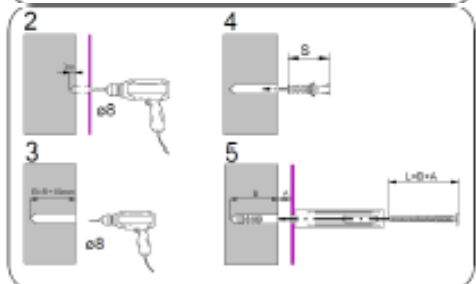

SPLIT

Typ C white

Element symbol	Measurements				Code	Paket
1	1168	200	16	1	1002	1/1
2	702	201	16	1	1003	1/1
3	200	199.5	16	1	1005	1/1
4	360	199	16	1	1006	1/1
5	189	199	16	1	1007	1/1
6	660	198.5	16	1	1008	1/1
7	172	197	16	1	1009	1/1
8	292	197	16	1	1010	1/1
9	1168	200	16	1	1001	1/1
10	702	201	16	1	1004	1/1
11	292	197	16	1	1011	1/1
12	189	199	16	1	1012	1/1
13	660	198.5	16	1	1013	1/1
14	172	197	16	1	1014	1/1
15	200.5	199.5	16	1	1015	1/1
16	360	199	16	1	1016	1/1

2

3

4

5

x4

(W3)

Z3

A3