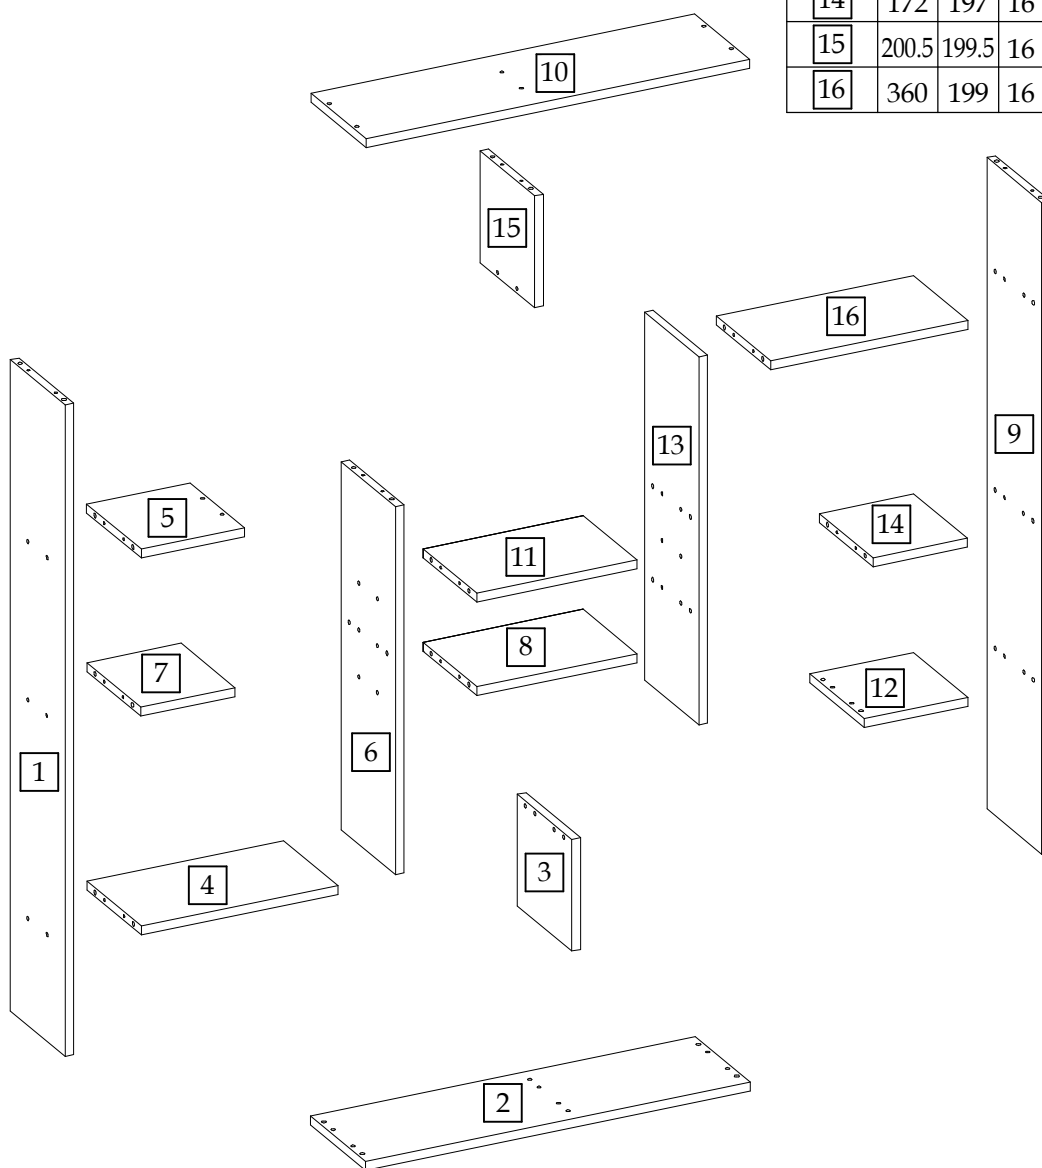

SPLIT

Typ C white

Element symbol	Measurements				Code	Paket
1	1168	200	16	1	1002	1/1
2	702	201	16	1	1003	1/1
3	200	199.5	16	1	1005	1/1
4	360	199	16	1	1006	1/1
5	189	199	16	1	1007	1/1
6	660	198.5	16	1	1008	1/1
7	172	197	16	1	1009	1/1
8	292	197	16	1	1010	1/1
9	1168	200	16	1	1001	1/1
10	702	201	16	1	1004	1/1
11	292	197	16	1	1011	1/1
12	189	199	16	1	1012	1/1
13	660	198.5	16	1	1013	1/1
14	172	197	16	1	1014	1/1
15	200.5	199.5	16	1	1015	1/1
16	360	199	16	1	1016	1/1

2

3

4

5

x4

(W3)

Z3

A3

(E)

max 10kg

max 7kg

max 5kg

max 5kg

max 7kg

max 10kg