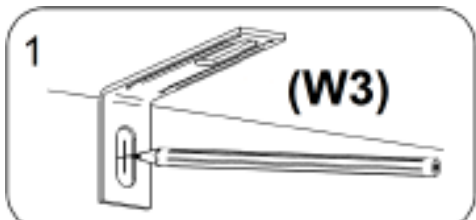

SPLIT

Typ C white

Element symbol	Measurements				Code	Paket
1	1168	200	16	1	1002	1/1
2	702	201	16	1	1003	1/1
3	200	199.5	16	1	1005	1/1
4	360	199	16	1	1006	1/1
5	189	199	16	1	1007	1/1
6	660	198.5	16	1	1008	1/1
7	172	197	16	1	1009	1/1
8	292	197	16	1	1010	1/1
9	1168	200	16	1	1001	1/1
10	702	201	16	1	1004	1/1
11	292	197	16	1	1011	1/1
12	189	199	16	1	1012	1/1
13	660	198.5	16	1	1013	1/1
14	172	197	16	1	1014	1/1
15	200.5	199.5	16	1	1015	1/1
16	360	199	16	1	1016	1/1

2

3

4

5

x4

(W3)

Z3

A3