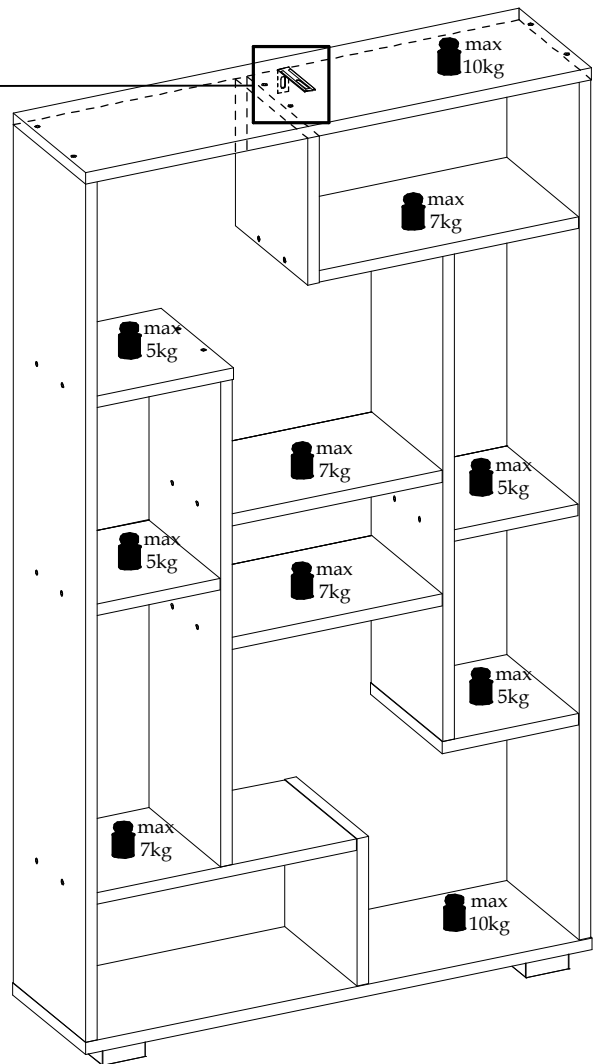

SPLIT

Typ C white

Element symbol	Measurements				Code	Paket
1	1168	200	16	1	1002	1/1
2	702	201	16	1	1003	1/1
3	200	199.5	16	1	1005	1/1
4	360	199	16	1	1006	1/1
5	189	199	16	1	1007	1/1
6	660	198.5	16	1	1008	1/1
7	172	197	16	1	1009	1/1
8	292	197	16	1	1010	1/1
9	1168	200	16	1	1001	1/1
10	702	201	16	1	1004	1/1
11	292	197	16	1	1011	1/1
12	189	199	16	1	1012	1/1
13	660	198.5	16	1	1013	1/1
14	172	197	16	1	1014	1/1
15	200.5	199.5	16	1	1015	1/1
16	360	199	16	1	1016	1/1

2

3

4

5

x4

(W3)

Z3

A3

(E)

max 10kg

max 7kg

max 5kg

max 5kg

max 7kg

max 10kg