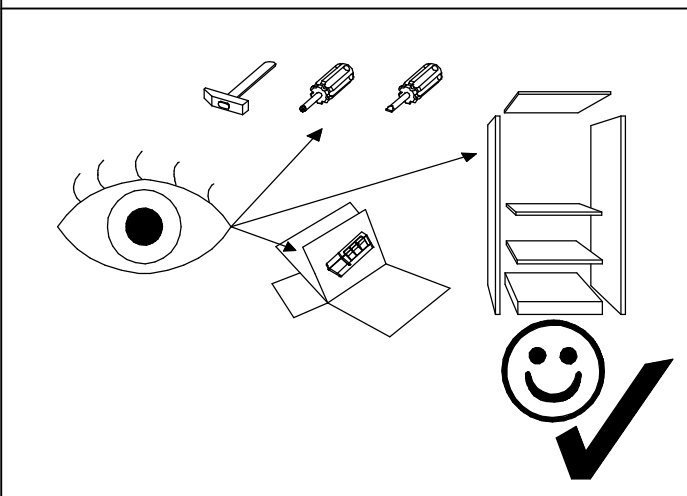

SPLIT

Typ C white

Element symbol	Measurements				Code	Paket
1	1168	200	16	1	1002	1/1
2	702	201	16	1	1003	1/1
3	200	199.5	16	1	1005	1/1
4	360	199	16	1	1006	1/1
5	189	199	16	1	1007	1/1
6	660	198.5	16	1	1008	1/1
7	172	197	16	1	1009	1/1
8	292	197	16	1	1010	1/1
9	1168	200	16	1	1001	1/1
10	702	201	16	1	1004	1/1
11	292	197	16	1	1011	1/1
12	189	199	16	1	1012	1/1
13	660	198.5	16	1	1013	1/1
14	172	197	16	1	1014	1/1
15	200.5	199.5	16	1	1015	1/1
16	360	199	16	1	1016	1/1

(E)

max 10kg

max 7kg

max 5kg

max 5kg

max 7kg

max 10kg