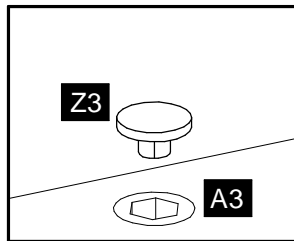

SPLIT

Typ C white

Element symbol	Measurements				Code	Paket
1	1168	200	16	1	1002	1/1
2	702	201	16	1	1003	1/1
3	200	199.5	16	1	1005	1/1
4	360	199	16	1	1006	1/1
5	189	199	16	1	1007	1/1
6	660	198.5	16	1	1008	1/1
7	172	197	16	1	1009	1/1
8	292	197	16	1	1010	1/1
9	1168	200	16	1	1001	1/1
10	702	201	16	1	1004	1/1
11	292	197	16	1	1011	1/1
12	189	199	16	1	1012	1/1
13	660	198.5	16	1	1013	1/1
14	172	197	16	1	1014	1/1
15	200.5	199.5	16	1	1015	1/1
16	360	199	16	1	1016	1/1

2

3

4

5

x4

(W3)

Z3

A3