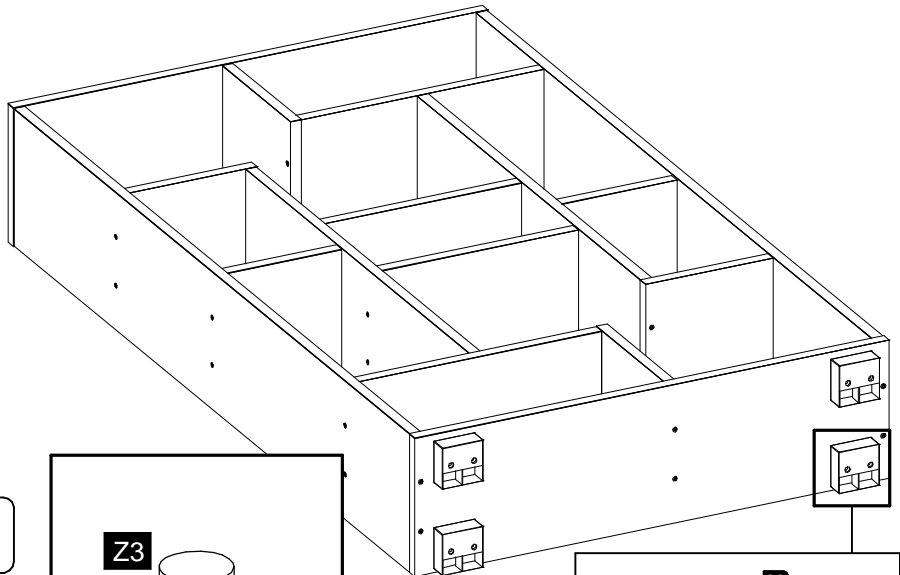

SPLIT

Typ C white

Element symbol	Measurements				Code	Paket
1	1168	200	16	1	1002	1/1
2	702	201	16	1	1003	1/1
3	200	199.5	16	1	1005	1/1
4	360	199	16	1	1006	1/1
5	189	199	16	1	1007	1/1
6	660	198.5	16	1	1008	1/1
7	172	197	16	1	1009	1/1
8	292	197	16	1	1010	1/1
9	1168	200	16	1	1001	1/1
10	702	201	16	1	1004	1/1
11	292	197	16	1	1011	1/1
12	189	199	16	1	1012	1/1
13	660	198.5	16	1	1013	1/1
14	172	197	16	1	1014	1/1
15	200.5	199.5	16	1	1015	1/1
16	360	199	16	1	1016	1/1

2

3

4

5

x4

(W3)

Z3

A3