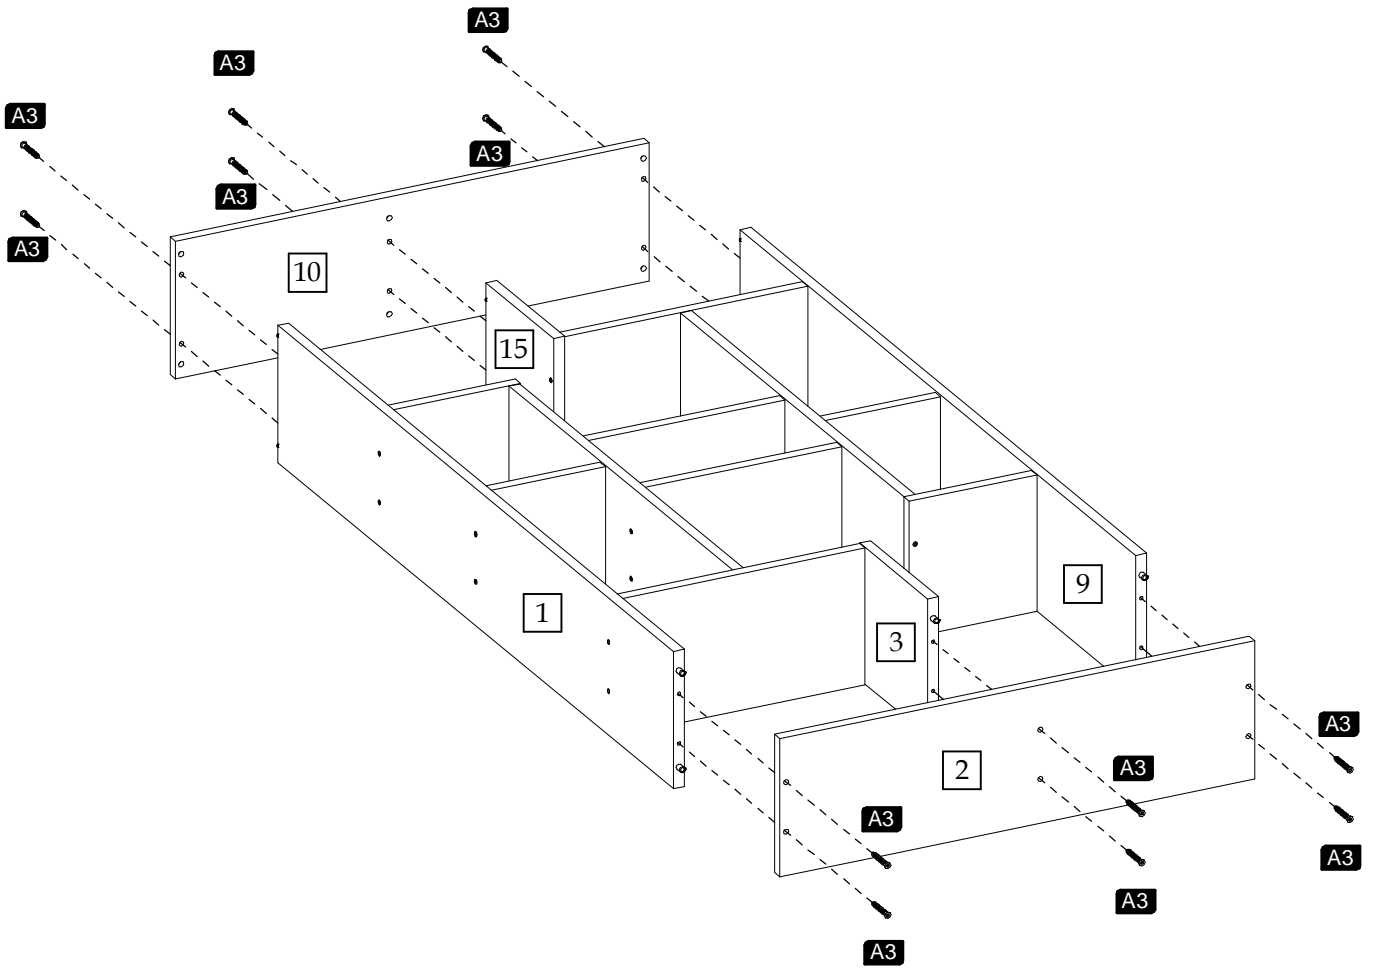

SPLIT

Typ C white

Element symbol	Measurements				Code	Paket
1	1168	200	16	1	1002	1/1
2	702	201	16	1	1003	1/1
3	200	199.5	16	1	1005	1/1
4	360	199	16	1	1006	1/1
5	189	199	16	1	1007	1/1
6	660	198.5	16	1	1008	1/1
7	172	197	16	1	1009	1/1
8	292	197	16	1	1010	1/1
9	1168	200	16	1	1001	1/1
10	702	201	16	1	1004	1/1
11	292	197	16	1	1011	1/1
12	189	199	16	1	1012	1/1
13	660	198.5	16	1	1013	1/1
14	172	197	16	1	1014	1/1
15	200.5	199.5	16	1	1015	1/1
16	360	199	16	1	1016	1/1

2

3

4

5

x4

(W3)

Z3

A3

(E)

max 10kg

max 7kg

max 5kg

max 5kg

max 7kg

max 10kg