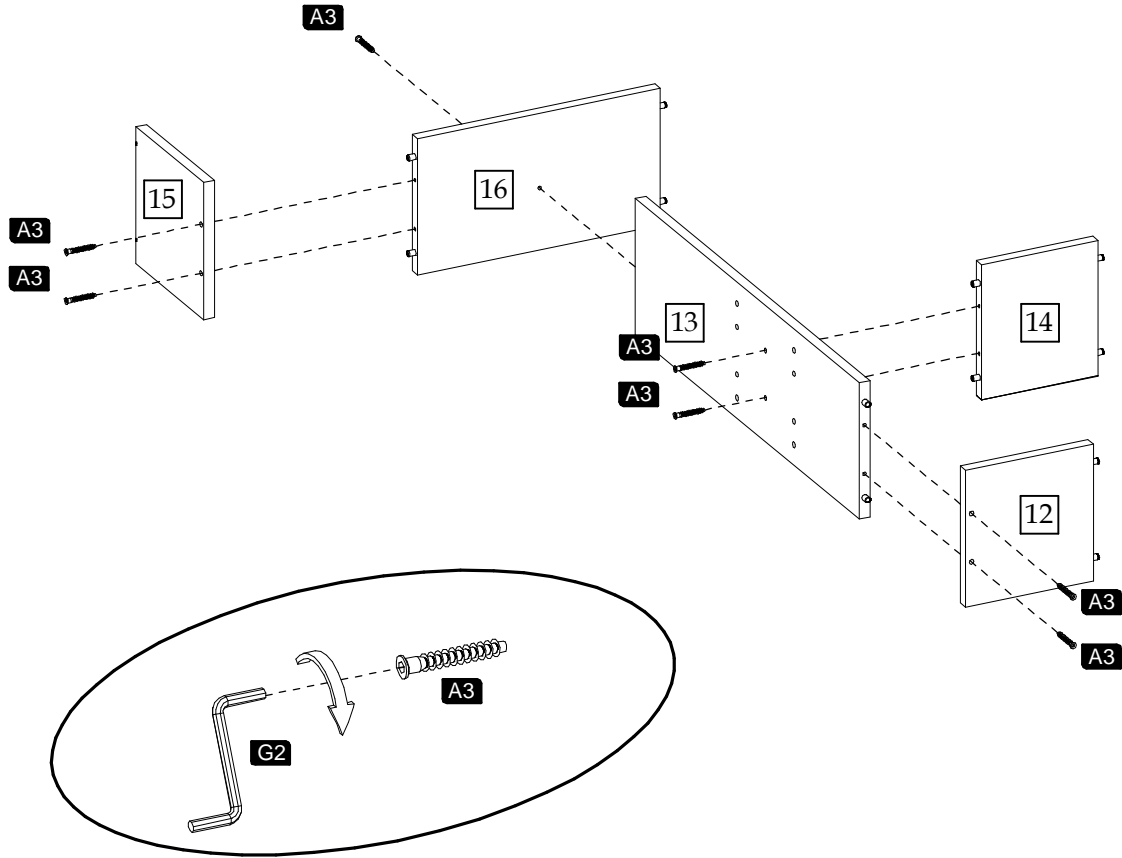

SPLIT

Typ C white

Element symbol	Measurements				Code	Paket
1	1168	200	16	1	1002	1/1
2	702	201	16	1	1003	1/1
3	200	199.5	16	1	1005	1/1
4	360	199	16	1	1006	1/1
5	189	199	16	1	1007	1/1
6	660	198.5	16	1	1008	1/1
7	172	197	16	1	1009	1/1
8	292	197	16	1	1010	1/1
9	1168	200	16	1	1001	1/1
10	702	201	16	1	1004	1/1
11	292	197	16	1	1011	1/1
12	189	199	16	1	1012	1/1
13	660	198.5	16	1	1013	1/1
14	172	197	16	1	1014	1/1
15	200.5	199.5	16	1	1015	1/1
16	360	199	16	1	1016	1/1

2

3

4

5

x4

(W3)

Z3

A3

(E)

max 10kg

max 7kg

max 5kg

max 5kg

max 7kg

max 10kg