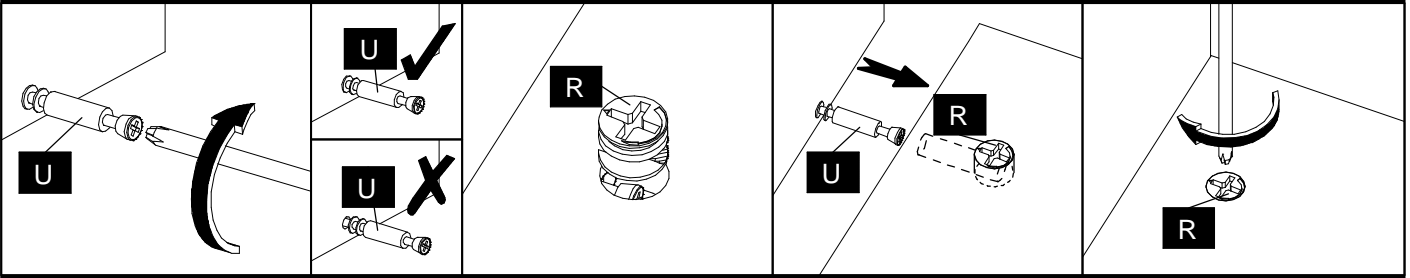

SPLIT

Typ C white

Element symbol	Measurements				Code	Paket
1	1168	200	16	1	1002	1/1
2	702	201	16	1	1003	1/1
3	200	199.5	16	1	1005	1/1
4	360	199	16	1	1006	1/1
5	189	199	16	1	1007	1/1
6	660	198.5	16	1	1008	1/1
7	172	197	16	1	1009	1/1
8	292	197	16	1	1010	1/1
9	1168	200	16	1	1001	1/1
10	702	201	16	1	1004	1/1
11	292	197	16	1	1011	1/1
12	189	199	16	1	1012	1/1
13	660	198.5	16	1	1013	1/1
14	172	197	16	1	1014	1/1
15	200.5	199.5	16	1	1015	1/1
16	360	199	16	1	1016	1/1

(E)

max 10kg

max 7kg

max 5kg

max 5kg

max 7kg

max 10kg