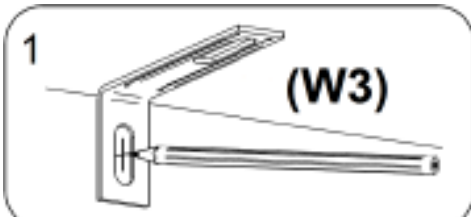

SPLIT

Typ C white

Element symbol	Measurements				Code	Paket
1	1168	200	16	1	1002	1/1
2	702	201	16	1	1003	1/1
3	200	199.5	16	1	1005	1/1
4	360	199	16	1	1006	1/1
5	189	199	16	1	1007	1/1
6	660	198.5	16	1	1008	1/1
7	172	197	16	1	1009	1/1
8	292	197	16	1	1010	1/1
9	1168	200	16	1	1001	1/1
10	702	201	16	1	1004	1/1
11	292	197	16	1	1011	1/1
12	189	199	16	1	1012	1/1
13	660	198.5	16	1	1013	1/1
14	172	197	16	1	1014	1/1
15	200.5	199.5	16	1	1015	1/1
16	360	199	16	1	1016	1/1

2

3

4

5

x4

(W3)

Z3

A3