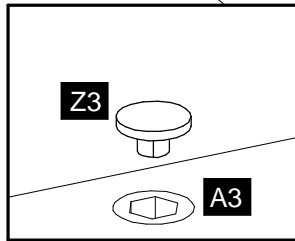

SPLIT

Typ C white

Element symbol	Measurements				Code	Paket
1	1168	200	16	1	1002	1/1
2	702	201	16	1	1003	1/1
3	200	199.5	16	1	1005	1/1
4	360	199	16	1	1006	1/1
5	189	199	16	1	1007	1/1
6	660	198.5	16	1	1008	1/1
7	172	197	16	1	1009	1/1
8	292	197	16	1	1010	1/1
9	1168	200	16	1	1001	1/1
10	702	201	16	1	1004	1/1
11	292	197	16	1	1011	1/1
12	189	199	16	1	1012	1/1
13	660	198.5	16	1	1013	1/1
14	172	197	16	1	1014	1/1
15	200.5	199.5	16	1	1015	1/1
16	360	199	16	1	1016	1/1

2

3

4

5

x4

(W3)

Z3

A3