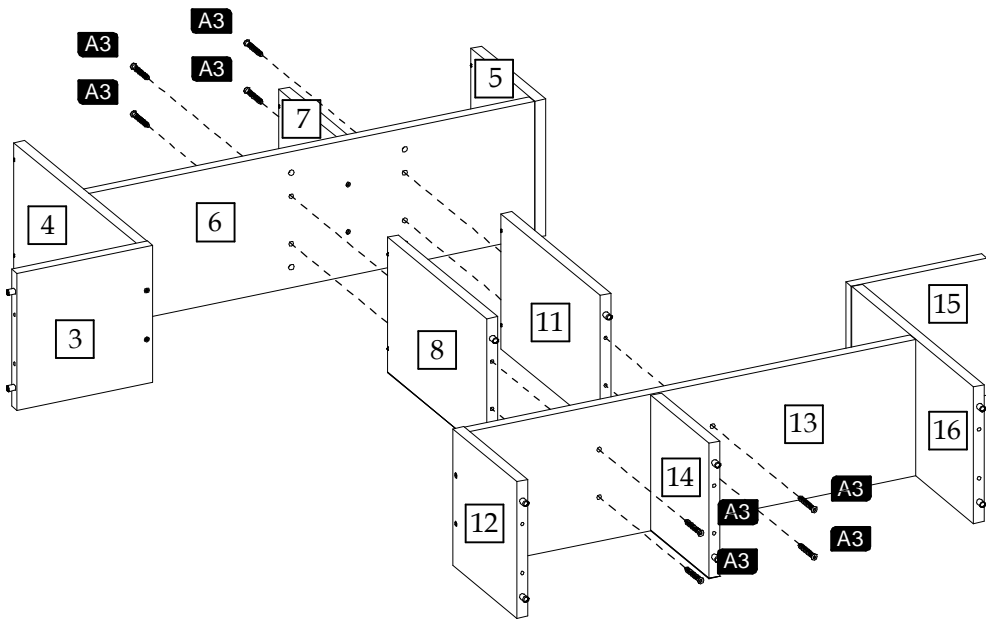

SPLIT

Typ C white

Element symbol	Measurements				Code	Paket
1	1168	200	16	1	1002	1/1
2	702	201	16	1	1003	1/1
3	200	199.5	16	1	1005	1/1
4	360	199	16	1	1006	1/1
5	189	199	16	1	1007	1/1
6	660	198.5	16	1	1008	1/1
7	172	197	16	1	1009	1/1
8	292	197	16	1	1010	1/1
9	1168	200	16	1	1001	1/1
10	702	201	16	1	1004	1/1
11	292	197	16	1	1011	1/1
12	189	199	16	1	1012	1/1
13	660	198.5	16	1	1013	1/1
14	172	197	16	1	1014	1/1
15	200.5	199.5	16	1	1015	1/1
16	360	199	16	1	1016	1/1

2

3

4

5

x4

(W3)

Z3

A3

(E)

max 10kg

max 7kg

max 5kg

max 5kg

max 7kg

max 10kg