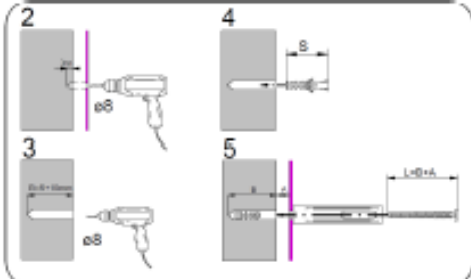

SPLIT

Typ C white

Element symbol	Measurements				Code	Paket
1	1168	200	16	1	1002	1/1
2	702	201	16	1	1003	1/1
3	200	199.5	16	1	1005	1/1
4	360	199	16	1	1006	1/1
5	189	199	16	1	1007	1/1
6	660	198.5	16	1	1008	1/1
7	172	197	16	1	1009	1/1
8	292	197	16	1	1010	1/1
9	1168	200	16	1	1001	1/1
10	702	201	16	1	1004	1/1
11	292	197	16	1	1011	1/1
12	189	199	16	1	1012	1/1
13	660	198.5	16	1	1013	1/1
14	172	197	16	1	1014	1/1
15	200.5	199.5	16	1	1015	1/1
16	360	199	16	1	1016	1/1

2

3

4

5

x4

(W3)

Z3

A3