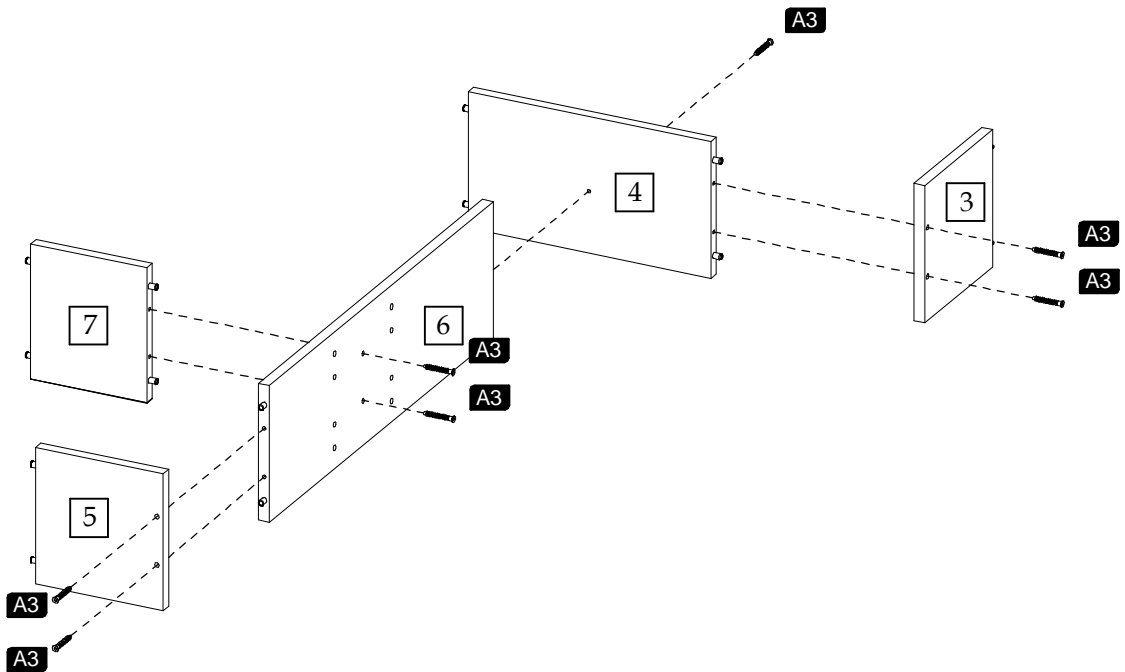

SPLIT

Typ C white

Element symbol	Measurements				Code	Paket
1	1168	200	16	1	1002	1/1
2	702	201	16	1	1003	1/1
3	200	199.5	16	1	1005	1/1
4	360	199	16	1	1006	1/1
5	189	199	16	1	1007	1/1
6	660	198.5	16	1	1008	1/1
7	172	197	16	1	1009	1/1
8	292	197	16	1	1010	1/1
9	1168	200	16	1	1001	1/1
10	702	201	16	1	1004	1/1
11	292	197	16	1	1011	1/1
12	189	199	16	1	1012	1/1
13	660	198.5	16	1	1013	1/1
14	172	197	16	1	1014	1/1
15	200.5	199.5	16	1	1015	1/1
16	360	199	16	1	1016	1/1

2

3

4

5

x4

(W3)

Z3

A3

(E)

max 10kg

max 7kg

max 5kg

max 5kg

max 7kg

max 10kg