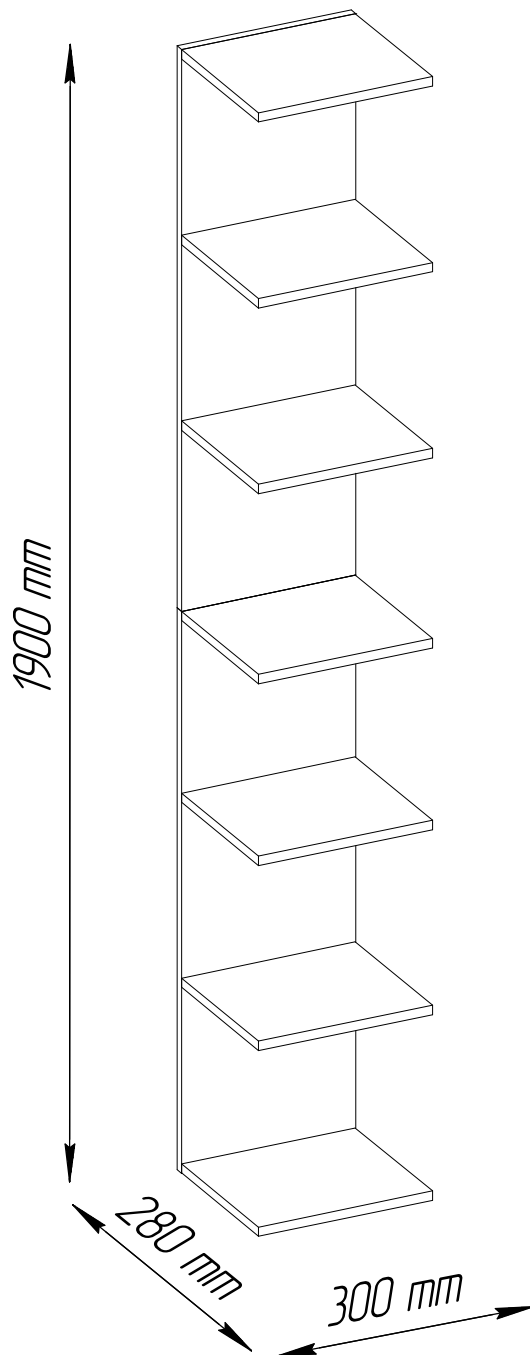

Regal 1804-1805

Typ 1804-1805

50 min

Element symbol	Measurements				Paket
1	300	950	16	1	1/1
2	300	950	16	1	1/1
3	299	264	16	7	1/1