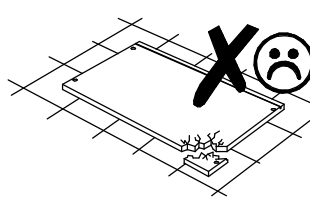

Regal 1804-1805

Typ 1804-1805

50 min

Element symbol	Measurements				Paket
1	300	950	16	1	1/1
2	300	950	16	1	1/1
3	299	264	16	7	1/1